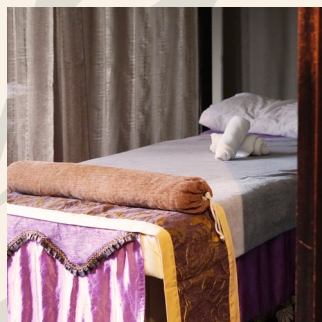

设施

包含

电影院
寄物柜
水疗中心
蒸汽房
健身房

飞镖
台球
网吧
卡拉OK
鱼疗

棋盘游戏
自助餐
儿童游戏室
PSS 游戏房
桑拿

收费设施

按摩