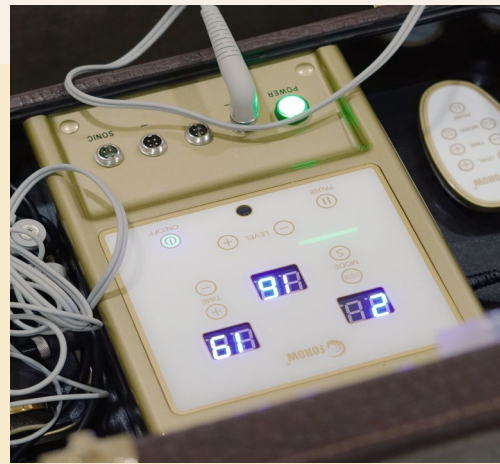

生物电经络理疗

所谓“通则不痛，痛则不通”，生物电经络理疗 (Biocell Therapy) 以其高能量特性快速打通经络和穴位，促进活血化瘀，维持细胞寿命。一次经络理疗相当于十次按摩，成为快速而有效的健康维护方式。这种基于中医理论和经络学说的手法操作，激发局部和全身调整机能，旨在实现养生、保健、防病治病的综合目标，使身体经络通畅，达到舒适无痛的状态，为全面维护健康提供全面解决方案。

1. 1 行气活血(活化细胞、改善微循环)。
2. 2 理筋通络(消炎止痛、消除疲劳)。
3. 3 调和脏腑(五脏六腑、八大系统)。
4. 4 平衡阴阳(健康美丽、延年益寿)。