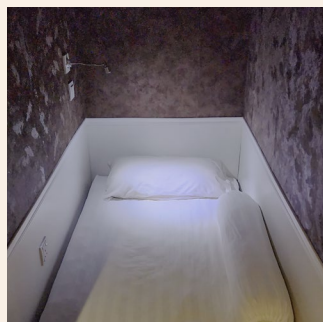

设施

包含

电影院
寄物柜
水疗中心
蒸汽房
健身房

飞镖
台球
网吧
卡拉OK
鱼疗

棋盘游戏
自助餐
儿童游戏室
PSS 游戏房
桑拿

收费设施

睡眠舱